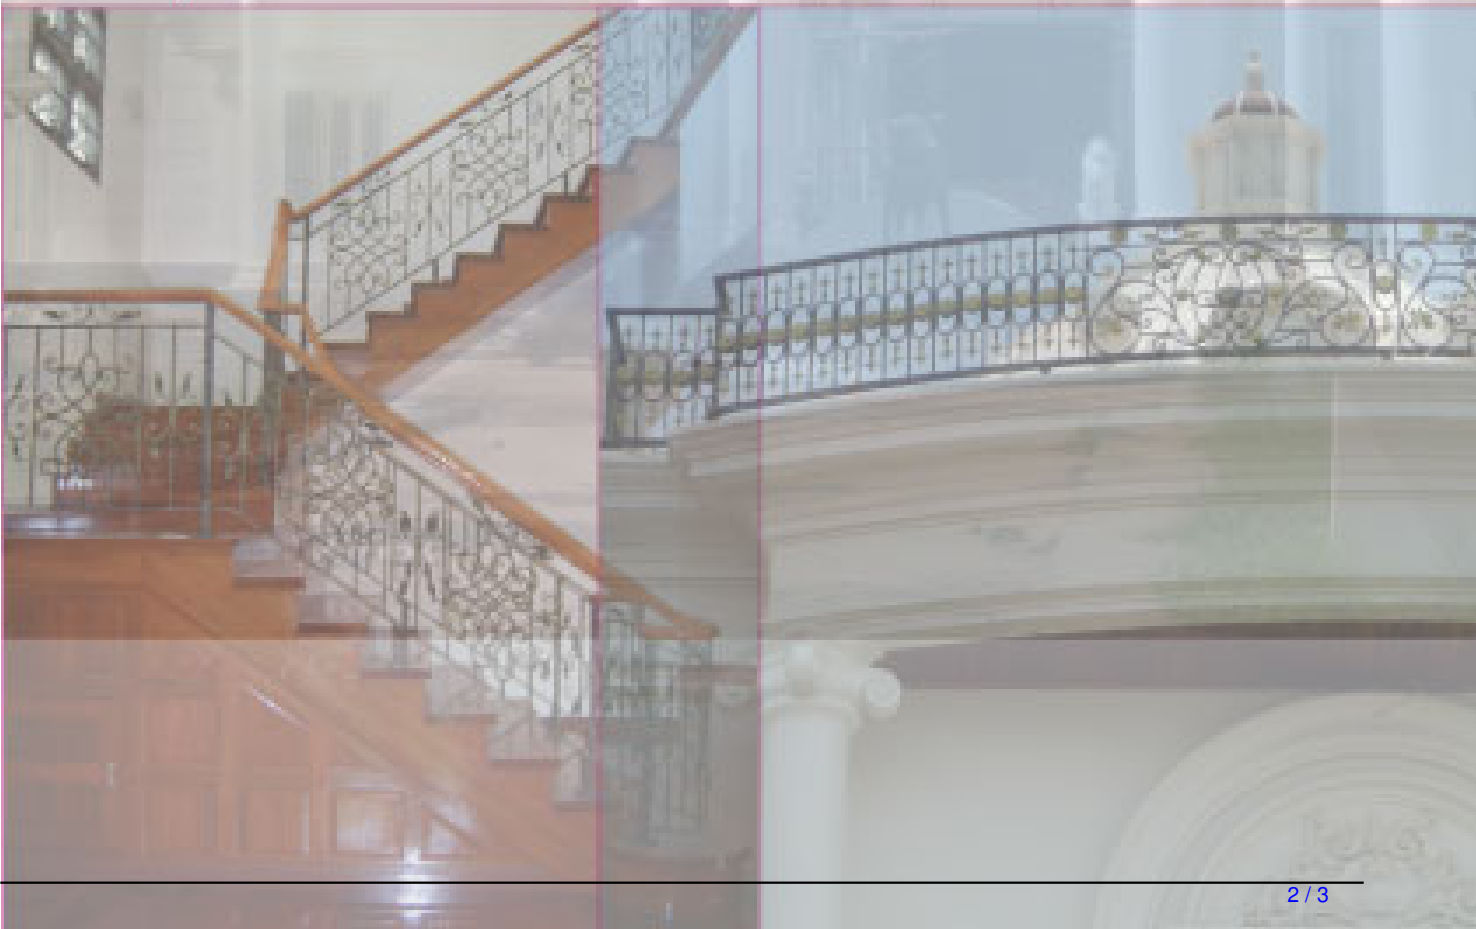

□□□□□□□□□□□□

Written by Administrator

Sunday, 29 August 2010 14:42 - Last Updated Monday, 30 August 2010 06:49

Art Design Steel

เป็นผู้ผลิต และ ออกแบบ งานเหล็ก ร็อทไอร์ออน
อาทิเช่น งานประตู รั้ว ราวบันได ระเบียงกันตก หน้าต่าง
ตามแบบ ด้วยประสบการณ์ ในการทำงาน ร็อทไอร์ออน
ความมุ่งมั่น เอาใจใส่ ในการผลิตชิ้นงานในทุกรายละเอียด
ที่มีคุณภาพ และ ตอบสนองความต้องการของลูกค้า
ในทุกขั้นตอนการทำงานรวมถึงงานบริการหลังการขายด้วย